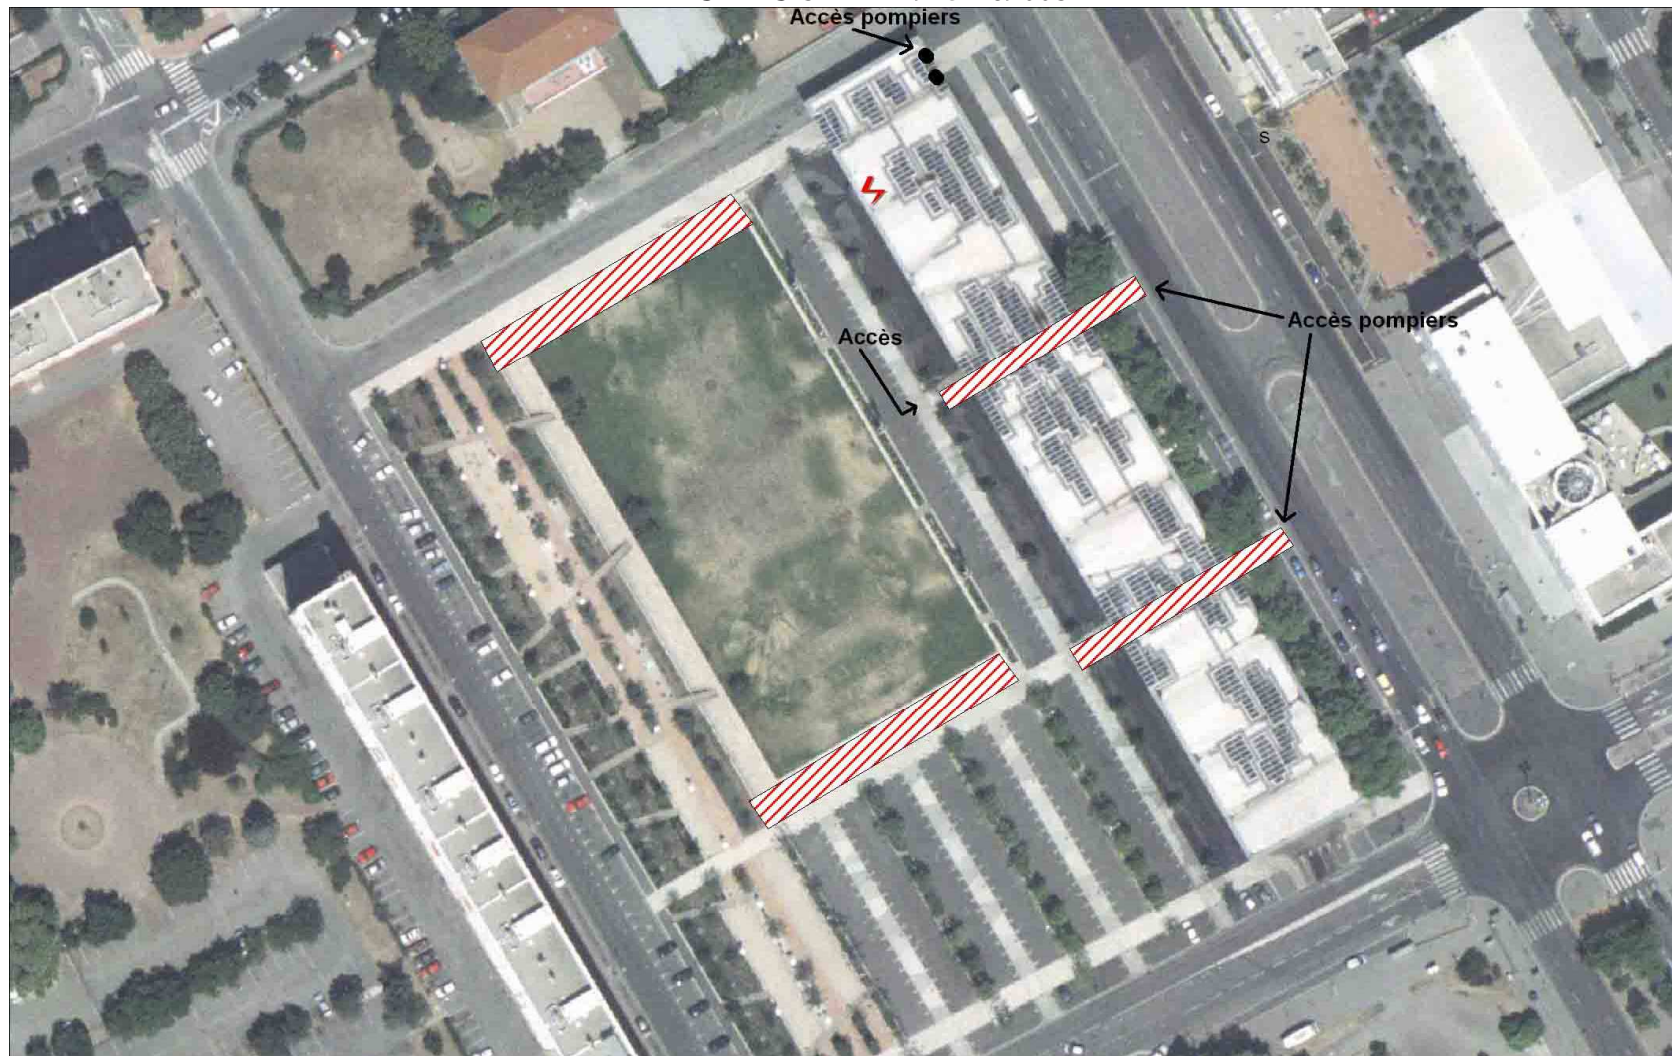

PLACE DU 8 MAI 1945 - 69008

Jours de marché : mardi, jeudi, samedi

Zone de montage uniquement sous le marché couvert !

 Point électrique  Accès Sécurité  Bornes accès pompiers