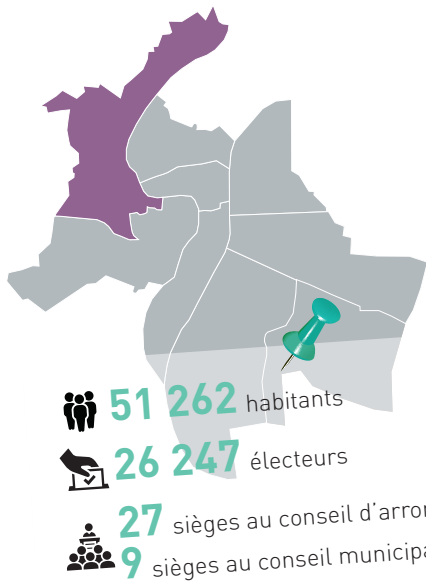

Louis **PELAEZ**
LFR

Jean-François **AUZAL**
RES

Anne-Rose **ÉVA**
RES

Laura **FERRARI**
RES

Christophe **COHADE**
RES

Répartition par liste :

- ENSEMBLE, L'ÉCOLOGIE POUR LYON (EEL) : 27 sièges au conseil d'arrondissement dont 9 sièges au conseil municipal.
- LYON LA FORCE DU RASSEMBLEMENT (LFR) : 5 sièges au conseil d'arrondissement dont 2 sièges au conseil municipal.
- RESPIRATIONS (RES) : 4 sièges au conseil d'arrondissement dont 1 siège au conseil municipal.