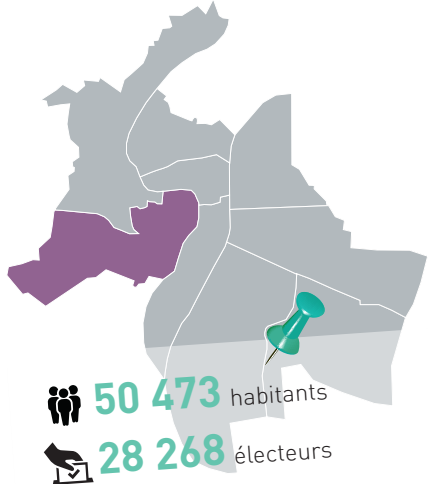

RES ■ ■

Sylvie **PALOMINO**

RES ■

Anne **PELLET**

BBL

Répartition par liste :

- **ENSEMBLE, L'ÉCOLOGIE POUR LYON (EEL)** : 12 sièges au conseil d'arrondissement dont 4 sièges au conseil municipal.
- **RESPIRATIONS (RES)** : 2 sièges au conseil d'arrondissement dont 1 au conseil municipal.
- **BLEU BLANC LYON (BBL)** : 1 siège au conseil d'arrondissement.

■ Siège au Conseil municipal
 ■ Siège au Conseil de la Métropole de Lyon

50 473 habitants

28 268 électeurs

24 sièges au conseil d'arrondissement

8 sièges au conseil municipal

5^e

mairie5.lyon.fr
 Mairie5Lyon
 Mairie5Lyon
 mairie5lyon