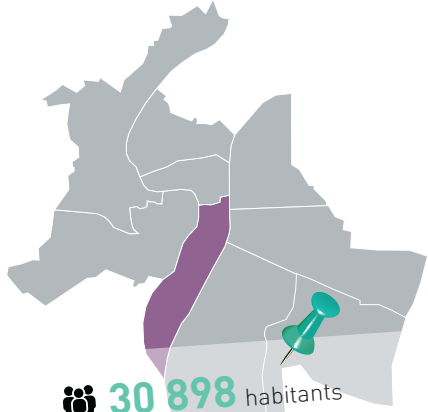

David SOUVESTRE
Conseiller délégué
Vie associative, éducation populaire, santé, santé environnementale
EEL

Nathalie PERRIN-GILBERT
EEL

Répartition par liste :
• ENSEMBLE, L'ÉCOLOGIE POUR LYON (EEL) 14 sièges au conseil d'arrondissement, dont 4 sièges au conseil municipal.

Sièges au Conseil municipal
 Sièges au Conseil de la Métropole de Lyon

2^e

30 898 habitants

18 429 électeurs

15 sièges au conseil d'arrondissement
5 sièges au conseil municipal

Le maire

Pierre OLIVER
 Lyon, la force du rassemblement
(voir légende en bas de page)