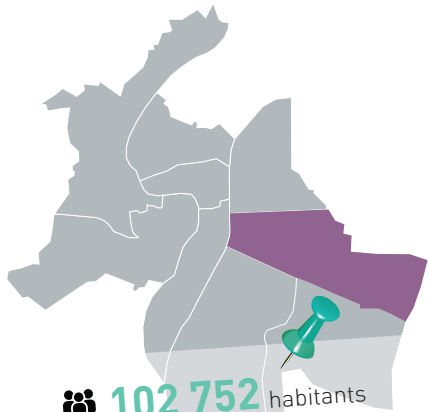

Denis BROLIQUIER
 LFR

Florence VERNEY-CARRON
 LFR

Nathalie CARLINO
 EEL

Olivier FERNOUX
 EEL

Valentin LUNGENSTRASS
 EEL

Sièges au Conseil municipal
 Sièges au Conseil de la Métropole de Lyon

Répartition par liste : • LYON LA FORCE DU RASSEMBLEMENT (LFR) : 12 sièges au conseil d'arrondissement dont 4 au conseil municipal. • ENSEMBLE, L'ÉCOLOGIE POUR LYON (EEL) : 3 sièges au conseil d'arrondissement dont 1 au conseil municipal.

3^e

102 752 habitants
54 337 électeurs
36 sièges au conseil d'arrondissement
12 sièges au conseil municipal

La maire

Véronique DUBOIS-BERTRAND
 Ensemble, l'écologie pour Lyon

La mairie

18 rue François-Garcin, 69003 Lyon
 04 78 95 83 50
 Du lundi au vendredi : **8h45 - 16h45**
 Samedi : **9h - 12h**
 Ouverture à **10h** le premier mardi du mois
mairie3.lyon.fr Mairie3Lyon
 Mairie3Lyon mairie3lyon