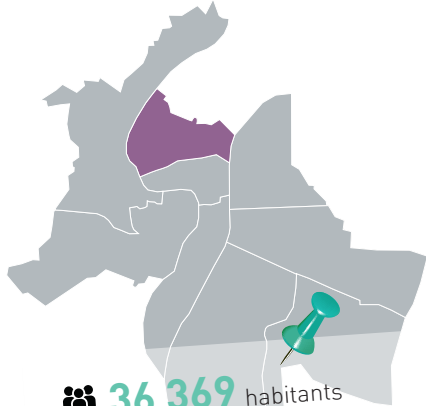

Guy **CORAZZOL**
RES ■

Georges
KÉPÉNÉKIAN
RES ■

Catherine
PANASSIER
RES ■

Répartition par liste :

- ENSEMBLE, L'ÉCOLOGIE POUR LYON (EEL) : 27 sièges au conseil d'arrondissement dont 9 au conseil municipal.
- LYON LA FORCE DU RASSEMBLEMENT (LFR) : 6 sièges au conseil d'arrondissement dont 2 au conseil municipal.
- RESPIRATIONS (RES) : 3 sièges au conseil d'arrondissement dont 1 au conseil municipal.

4^e

36 369 habitants

23 326 électeurs

15 sièges au conseil d'arrondissement
5 sièges au conseil municipal

Le maire

Rémi
ZINCK

Ensemble, l'écologie pour Lyon ■
 (voir légende en bas de page)

La mairie