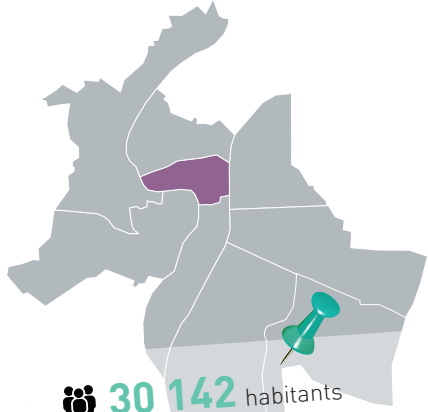

Gautier
CHAPUIS
Conseiller délégué

Alimentation locale et sécurité alimentaire

Tristan
DEBRAY
Conseiller délégué

Ville des enfants

Sylvie
TOMIC
Conseillère déléguée

Accueil et hospitalité

1^{er}

30 142 habitants

17 261 électeurs

14 sièges au conseil d'arrondissement

4 sièges au conseil municipal

La maire

Yasmine BOUAGGA
Ensemble, l'écologie pour Lyon

La mairie

2 place Sathonay, 69001 Lyon

04 72 98 54 04