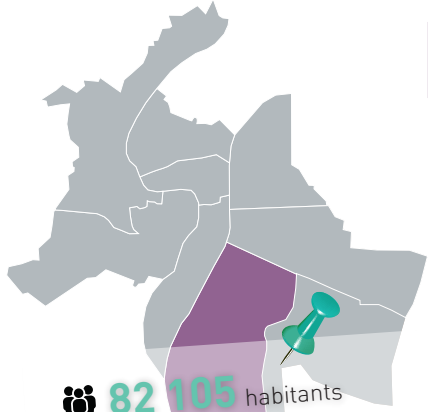

7^e

82 105 habitants
40 027 électeurs
27 sièges au conseil d'arrondissement
9 sièges au conseil municipal

La maire

Fanny DUBOT
 Ensemble, l'écologie pour Lyon
(voir légende en bas de page)
 Égalité femmes/hommes, budgets participatifs, finances