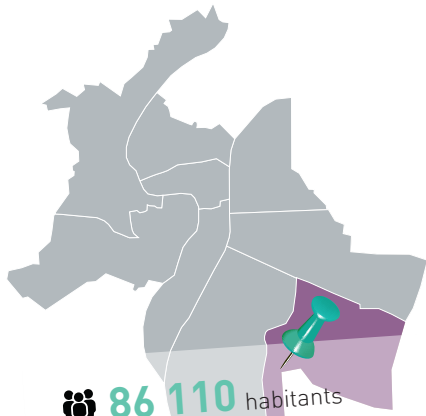

Loïc **GRABER**
 RES

Répartition par liste :

- ENSEMBLE, L'ÉCOLOGIE POUR LYON (EEL) : 23 sièges au conseil d'arrondissement dont 8 au conseil municipal.
- LYON LA FORCE DU RASSEMBLEMENT (LFR) : 3 sièges au conseil d'arrondissement dont 1 au conseil municipal.
- RESPIRATIONS (RES) : 1 siège au conseil d'arrondissement.