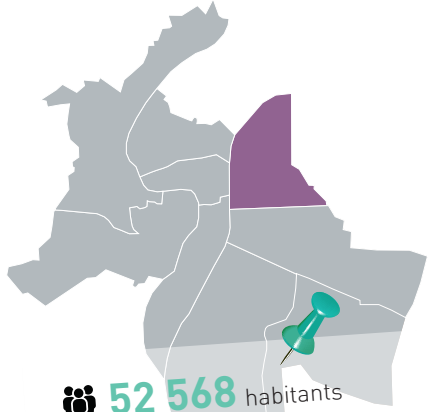

6^e

52 568 habitants

31 728 électeurs

27 sièges au conseil d'arrondissement

9 sièges au conseil municipal