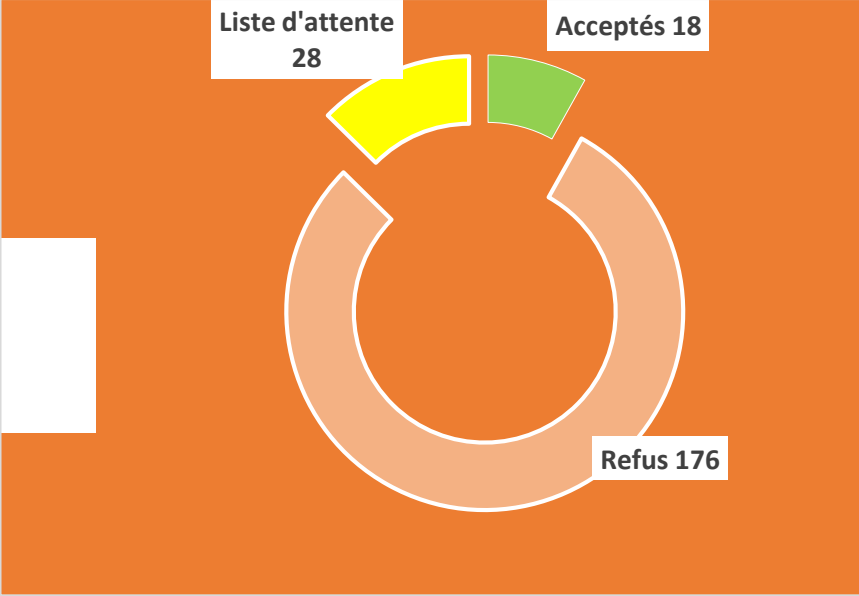

Commission crèches Lyon 9^e – Mars 2024

**18 places
proposées**

7 places proposées en
établissement associatif

Quartier de la Duchère
Vanille et chocolat, Jardin des enfants, La Duchère,
Les Dahlias, le P'tit Baluchon
5 places

Quartier Saint Rambert
Pole 9, St Rambert et la Sauvagère
4 places

Quartier des Quais
l'Ours en peluche et les Moussaillons des Docks
1 place

Quartier Valmy
Tissot, Pierrette Augier, Epinette et Chrysalide
7 places

Quartier Champvert
Buyer et Champvert
1 place

**Répartition des 504
berceaux par secteur**
Quais : 65
Champvert : 65
Duchère : 99
Valmy : 170
St Rambert : 105

**224 dossiers
étudiés**

**Taux de
satisfaction :
8%**