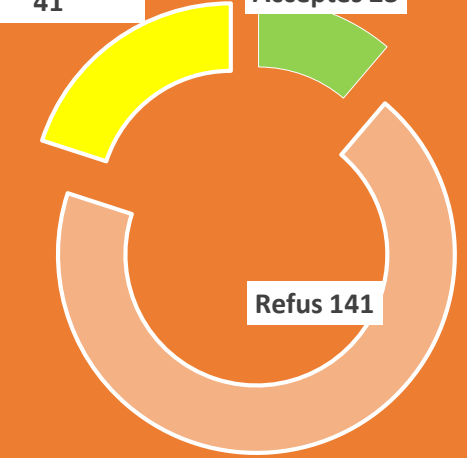

Buyer et Champvert

1 places

Quartier des Quais

l'Ours en peluche et les Moussaillons des Docks

4 place

Répartition des 504 berceaux par secteur

Quais : 65

Champvert : 65

Duchère : 99

Valmy : 170

St Rambert : 105

**205 dossiers
étudiés**

**Taux de
satisfaction :
11,2%**

Liste d'attente
41

Acceptés 23

Refus 141