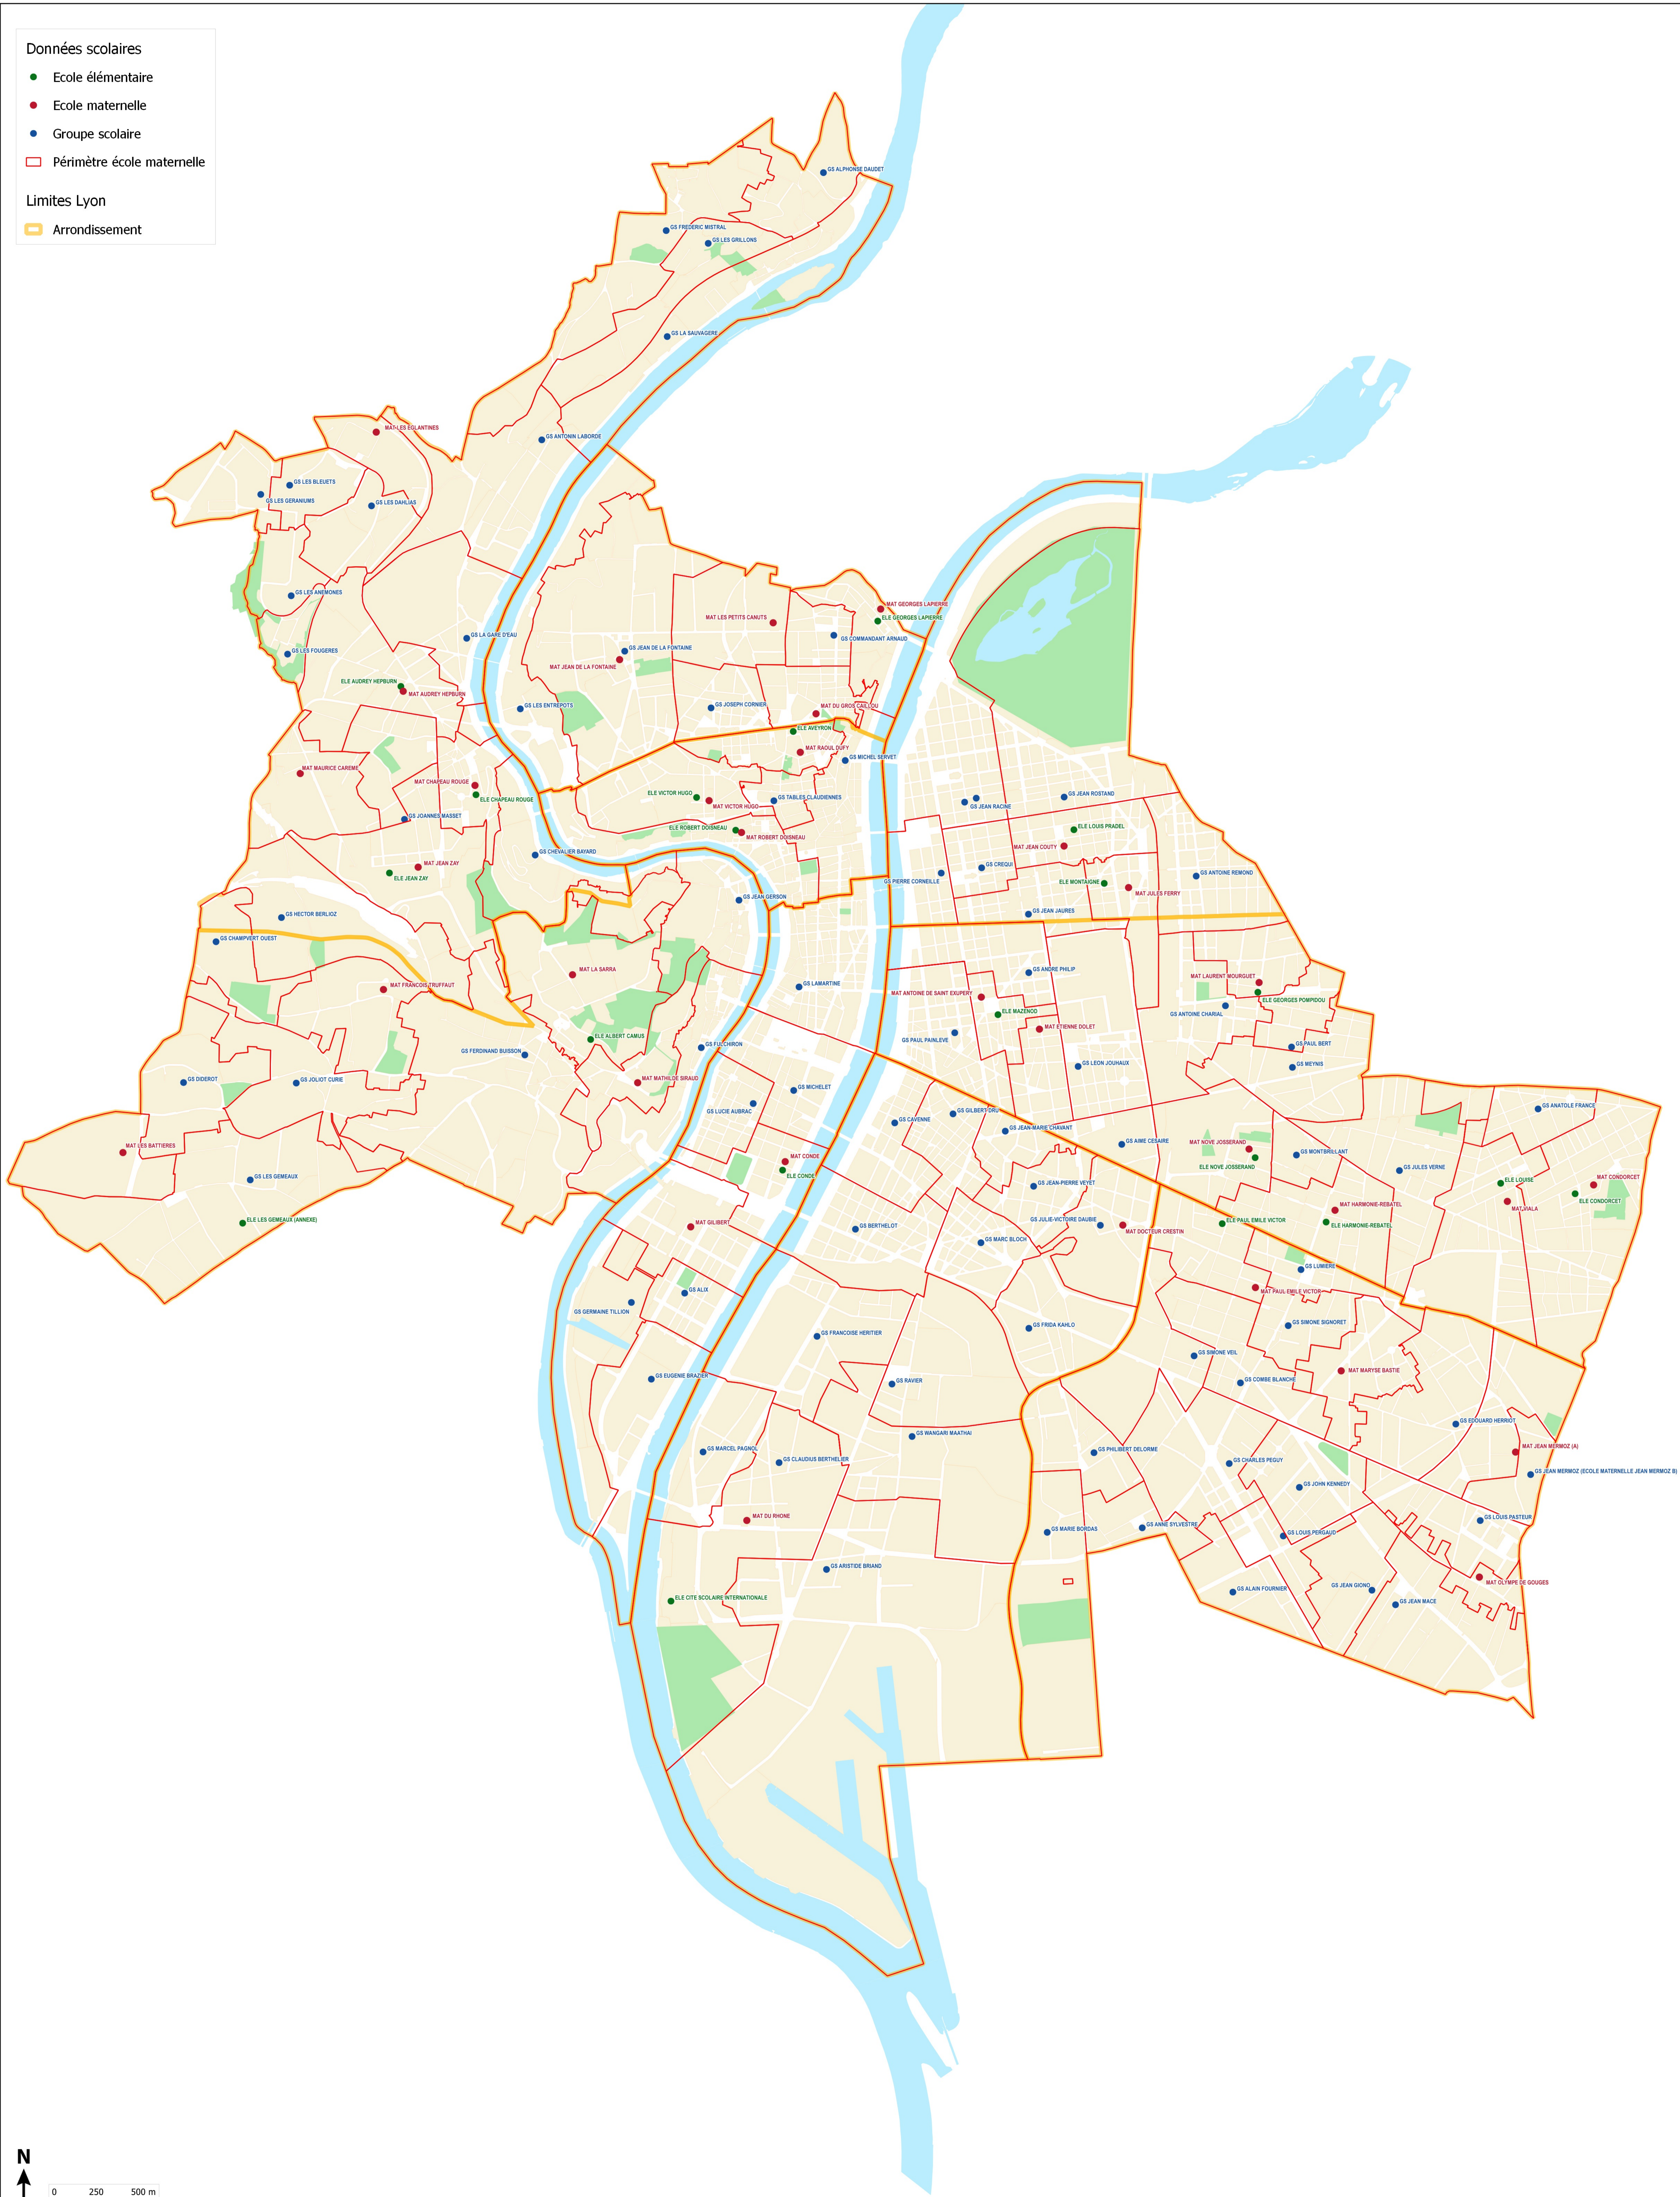

**Données scolaires**

- Ecole élémentaire
- Ecole maternelle
- Groupe scolaire
- Périmètre école maternelle

**Limites Lyon**

- Arrondissement

N

0 250 500 m